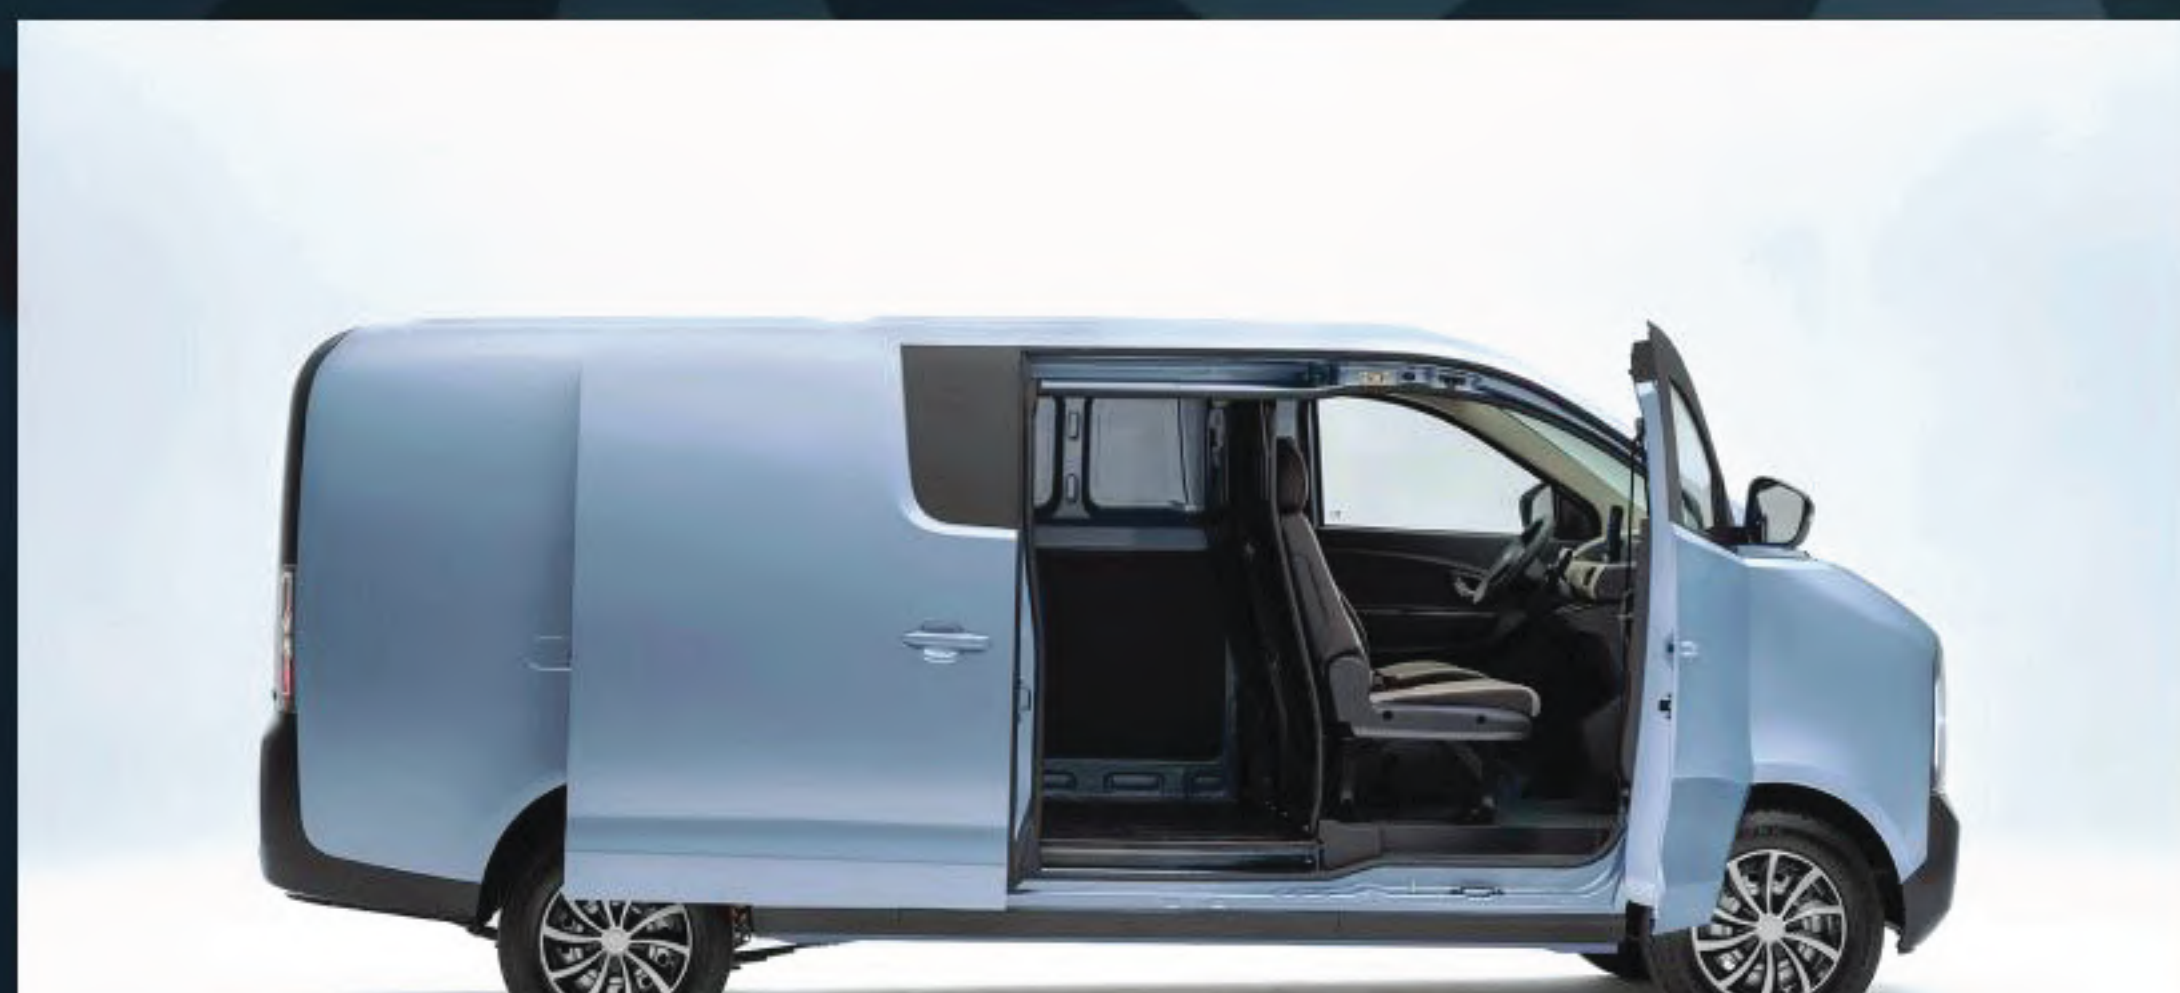

TUDOR

Vanul electric
al erei sustenabile

myTUDOR.ro

Sarcină utilă

1430 Kg

Autonomie WLTP

195 km

Capacitate baterie

41,83 kWh

Volum util

6.2 m³

Design modern și aerodinamic

Fără stâlp-B - acces extraordinar

Volum generos compartiment marfă

Interior confortabil și informativ

Scaun pasager pliabil orizontal